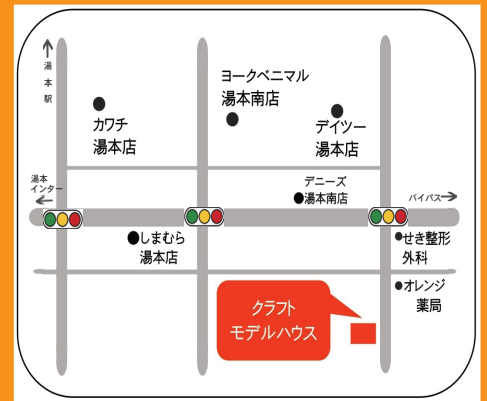

# 水まわり リフォーム 補助金 相談会

2024年

7月21日(日) 10時～16時

会場

いわき市常磐西郷町金山 95-10  
BROOKLYN HOUSE® いわき (クラフトモデルハウス)

国のリフォーム補助金をご存知ですか？  
水まわりのリフォームで最大20万円の補助金が出ます  
どの世帯の方も対象です。この機会を逃したら損します！  
光熱費高騰の中「節水・節電」に繋がる商品に交換しましょう  
分割払いOK！低金利のリフォームローンをご用意！  
詳しく聞きたい！と思ったあなた！会場でお待ちしています  
(当日リフォームしたい場所の画像をお持ち頂くとより詳しいアドバイスが可能です)