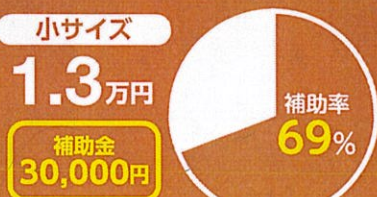

# 補助金 が開始 過去最大級の

50%OFF以上  
あったか窓  
リフォームで  
最大  
**200**  
万円

こんな  
お悩みとも  
サヨナラ

インプラス  
LOW-Eガラス  
1本あたりのお値段は...

クラフトなら面倒な補助金の申請もサポート!安心してください!

先進的窓リノベ事業

お得な補助金のお知らせです！

**お得**

補助金であったか  
リフォームしましょう

おすすめは  
LIXIL内窓インプラス

補助金使って  
**半額  
還元**

**補助金額**

小サイズ  
30,000 円

中サイズ  
47,000 円

大サイズ  
69,000 円

サイズによって  
違いますが  
これだけの補助金が  
出ます！