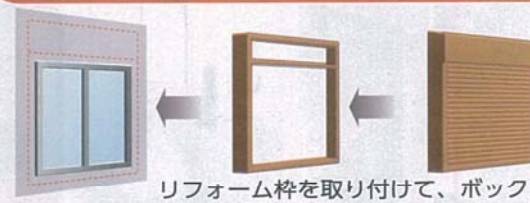

台風・防犯対策にもなる安心・便利なシャッター!

大型台風に向けて窓の安全対策

近年は台風が**毎シーズン**
4回以上も上陸する深刻な状況に!

毎年のように大きな被害が発生する可能性が高まっているといえます。

家のまわりの不安に備えて窓の防犯対策

約10分に1件 侵入窃盗が発生!
55%以上が窓から侵入されています!*

カギを閉めているから安心とは言えない現状です。

*総数 36,902 件 (平成 27 年 警視庁調べ)

シャッターで台風時の飛来物対策 & 防犯性をアップ!

リフォームシャッター

「標準タイプ」「耐風タイプ」は
スラットが抜けにくくガイド
レールも強度アップ!

シャッターの防災効果

検証実験の様子を
動画でご紹介!

飛来物から窓をしっかり守り、窓ガラスが割れるのを防ぐ!
<飛来物を想定した物証実験> 2Kg 相当の飛来物、衝突速度 44Km/h での検証実験>

シャッターの防犯効果

- 物理的な攻撃に強くなるため、破壊に時間がかかる!
- 衝撃を受けた時に発生する音でも心理的な防犯効果を発揮!

シャッターは短時間で簡単に取り付けできます!

リフォーム枠を取り付けて、ボックス&スラットを取り付けて完成!

既存の窓に
外壁の上から
簡単後付け

電動タイプなら
リモコンで開閉可能
大雨でも濡れない!

オンラインでお家で相談・ショールーム見学!

相談したいけど...
外出しにくい...
という方のために

オンライン相談実施中!

スマホやパソコンからリフォーム相談できます

※一部対応できない場合もございます。 右記の店舗にお問い合わせください▶

LIXIL ショールームを気軽に見学!

LIXIL ホームページの
ショールーム 360°展示

全国のショールームの展示品を検索して 360°
好きな角度から見るができます。

●水まわり製品をご覧いただけます
(キッチン・トイレ・浴室・洗面化粧台)

<https://s.lixil.com/360tenji/>

オンライン接客サービス

LIXIL ショールームのオンライン
接客・館内サービスは、事前予約
にて承っております。ホームページ
でご確認のうえご利用ください。