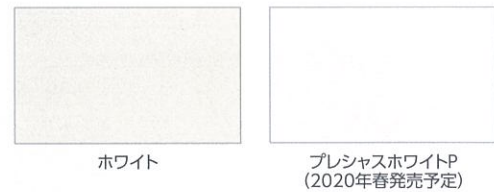

カラー

*対応できないサイズがございます。詳しくは商品カタログをご覧ください。

株式会社 LIXIL

会社や商品についての情報のご確認は、LIXIL公式サイトまで
<https://www.lixil.co.jp/>

※ショールームの所在地、カタログの閲覧・請求、図面・CADデータなどの各種情報は、
上記公式サイトからご確認ください。

- ●表示価格は2020年3月現在のメーカー希望小売価格です。商品のみで価格で、取付費・工事費などは別途となります。
- ●商品価格はすべて税別価格です。
- ●写真は印刷のため、実際の色と異なる場合がございます。現物またはサンプルなどにてご確認ください。
- ●仕様・価格は予告なく変更する場合がありますので、ご了承ください。
- ●本カタログ掲載内容及び写真・図版の無断転載はかたくお断りします。