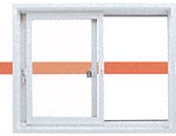

いつもを、幸せに。

LIXIL

浴室

×

内窓

＝

「内窓」をつければ
断熱効果プラス。

組み合わせれば、すこぶる快適。

セットリフォーム

浴室リフォームは
窓もセットじゃないと、
すこぶるもったいない

今ある窓にプラスして、 冬でもあたたかな浴室に!

インプラスの効果を
動画でCHECK!

インプラス
温度
シミュレーション

浴室全体が
冷めにくくなり、
ヒートショックのリスクも
軽減できます!

- ずっとあたたか
断熱効果
- 静かでリラックス
防音効果
- パッと手早く
スピード施工
- 視線をカット
目隠し効果

ガラス選びにもこだわって、より安心で快適なバスタイムを。

光を採り込みながら、視線をしっかりカット。

プライバシーを守るブラインド内蔵タイプ。

参考価格

複層ガラス (3mm-A12-3mm、型4mm-A11-3mm)

H	W	2枚建		
		~ 1,000	~ 1,500	~ 1,690
~ 600		¥50,000	¥55,000	¥63,000
~ 1,000		¥55,000	¥62,000	¥71,000
~ 1,300		¥61,000	¥71,000	¥82,000