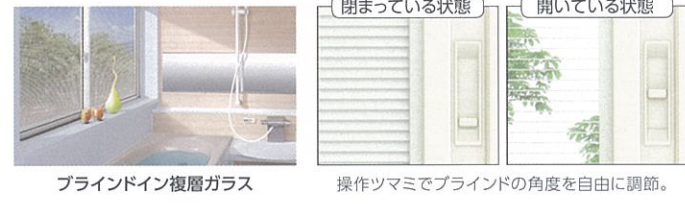

いつもを、幸せに。

LIXIL

浴室

×

内窓

＝

「内窓」をつければ
断熱効果プラス。

組み合わせれば、すこぶる快適。

セットリフォーム

浴室リフォームは
窓もセットじゃないと、
すこぶるもったいない

今ある窓にプラスして、 冬でもあたたかな浴室に!

インプラスの効果を
動画でCHECK!

インプラス
温度
シミュレーション

浴室全体が
冷めにくくなり、
ヒートショックのリスクも
軽減できます!

- ずっとあたたか
断熱効果
- 静かでリラックス
防音効果
- パッと手早く
スピード施工
- 視線をカット
目隠し効果

ガラス選びにもこだわって、より安心で快適なバスタイムを。

光を採り込みながら、視線をしっかりカット。

プライバシーを守るブラインド内蔵タイプ。

参考価格

複層ガラス (3mm-A12-3mm、型4mm-A11-3mm)

H	W	2枚建		
		~ 1,000	~ 1,500	~ 1,690
~ 600		¥50,000	¥55,000	¥63,000
~ 1,000		¥55,000	¥62,000	¥71,000
~ 1,300		¥61,000	¥71,000	¥82,000