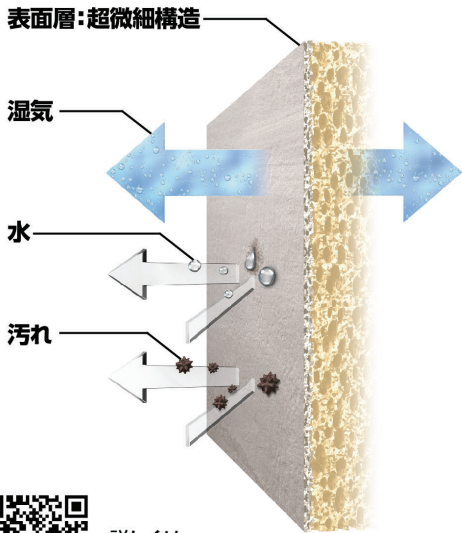

金利 0%

無金利

キャンペーン 実施中

最長 84回

詳しくは 0120-626246 までお電話ください

頭の体操！間違えがしゲーム
上下のイラストで違うところから箇所あります。
さあ！チャレンジしてみてくださいね！

答えは裏面！
答えは裏を見てニヤ～

※ 予約制！リフォーム・リノベーション相談会開催中!! ご予約はフリーダイヤルまたはメールにてお願い致します。

内装壁機能建材 **エコカラットプラス** 自然と心地いい湿度に調湿！ 気になるニオイも吸着して快適に。

湿度の高いときは湿気を吸収し、乾燥しているときは湿気を放出。
エコカラットプラスは、すぐれた調湿性能で快適な湿度を保とうとします。

- HUMIDITY CONTROL** 湿度がちょうどいい、という贅沢。
- LESS ODOR** にオイが気にならない、という快適。
- TOXIC REDUCTION** 有害物質から守ってあげる、という安心。
- WATER PROOF** ケレイがつづく、という満足。