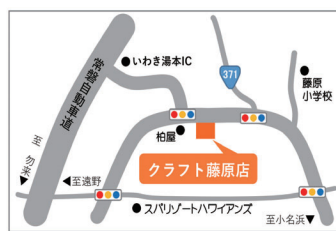

2025年2月号
ご愛読ポイント！

1000
ポイント

【1ポイント=1円】

30万以上の工事でご利用いただけます
集めてお使いください
現金払い限定です
(有効期限1年)