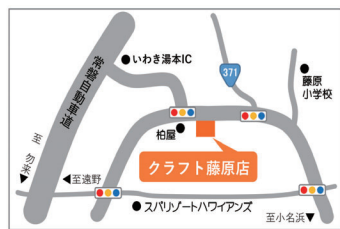

リフォーム相談会のお知らせ

☆場所⇒ BROOKLYN HOUSE® いわき

クラフトでは毎月第3土曜日をリフォーム相談会の日として BROOKLYN HOUSE® いわき（クラフトモデルハウス）で1日開催しております。12月はエクステリアリフォーム相談会・1月は水まわりリフォーム相談会を予定しております。現在お使いの商品の写真をお持ち頂くとより詳しい説明ができます。スタッフが限られているため、事前予約をおすすめしています。お電話お待ちしております。

12月は
エクステリア
リフォーム
相談会
12/21
(土)
10時~16時

1月は
水まわり
リフォーム
相談会
1/18
(土)
10時~16時

12月の
ご来場特典
トイレトーパーを
プレゼント

福島県初 BROOKLYN HOUSE® がいわきに登場
この日はモデルハウスも1日公開ですので
こちらをご覧ください。

場所 ↓
BROOKLYN HOUSE® いわき

いわき市常磐西郷町
金山 95-10

ご来場特典
引換券

当日忘れず
お持ち下さい
(2024年12月号)

LIXILリフォームショップ クラフト

予約制！リフォーム・リノベーション相談会開催中！！

☎0120-62-6246

〒972-8326

いわき市常磐藤原町大畑 97-2

http://www.kraft62.com/

E-mail : info@kraft62.com

Instagram: kraft_62

Instagram: kraft_kustom_haus

YouTube: kraft いわき

YouTube: kraft iwaki62