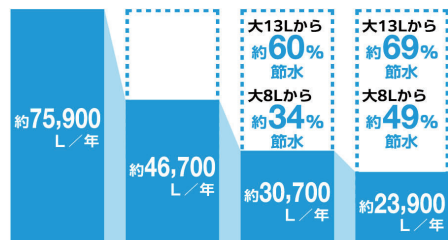

#### リフォレ

大規模なリフォーム工事が不要なく、便器を取り換えるだけでトイレが変わる

#### プレアスLSタイプ

流線的なデザインでカジュアルな空間を演出

### LIXIL

ECO5 なら  
13Lと比べ、年間約13,800円節約できます。  
8Lと比べ、年間約6,100円節約できます。

ECO6 なら  
13Lと比べ、年間約12,000円節約できます。  
8Lと比べ、年間約4,300円節約できます。

【引用】省エネ・防犯住宅推進アプローチブック  
【単価】上下水道：265円/㎡（税込）※消費税率10%  
【試算条件】4人家族(男性2人、女性2人)が大1回/人・日、小3回/人・日使用した場合で算出。  
※2020年7月調べによる日本国内の代表情報に基づき算出しています。地域、時期、契約条件等により異なります。参考としてお使いください。  
※上記の単価に基づき算出した節約金額は、あくまでも目安でありご使用方法などにより異なります。