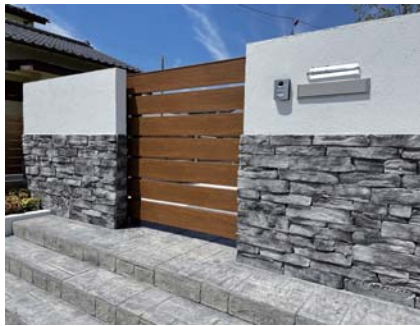

## 施工例のご紹介 【エクステリア編】

防犯対策を考えた外構のご紹介です。以前からいたずら等の被害があり、安心できる外構のご依頼がありました。正面は石貼りの門を左右に置き、引戸の門扉を設置しました。ポスト・インターホンも門に設置したので、第三者が庭に入ることはありません。もちろん、防犯カメラを設置して24時間監視できます。アプローチはスタンプコンクリートです。

2色のデザインを使ったスタンプが豪華です。庭も防草対策でスタンプコンクリートと化粧碎石をデザイン良く配置し、効果的に植栽も配置しました。