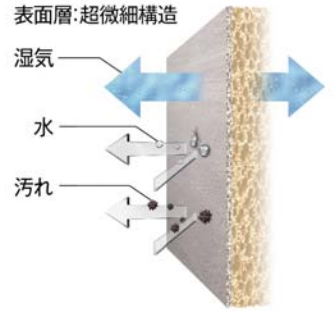

これからの壁材は、水拭きできる“調湿壁”エコカラットプラスへ。

LIXIL

新デザイン

石材等の素材感をリアルに再現する高精細加飾をモザイク形状に施しました。人気の大判シリーズにも新デザインを追加しました。

ディニタ

ノルディックカラー

陶連子(とうれんじ)

グランクォーツ