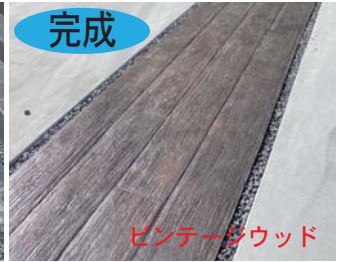

ビンテージウッド

現在セール開催中です！

1月～3月末までLIXIL商品をお安くご提供しています。今回は《ユニットバス》のご紹介です。解体・処分・養生その他工事の費用を入れまして、このお値段になります。LIXILリフォームショップだからこそ自信を持ってご紹介いたします。アフターフォローもお任せください。

暖かい部屋と寒い部屋の温度差が10度以上あるときはヒートショックを起こす危険性があります。脱衣場と浴室も危険な場所の一つになってきます。あまり知られていませんがヒートショックの死亡率は、交通事故より高いとされています。

詳しくお知りになりたい方は、ご連絡お待ちしております。

LIXIL 初売 激安 マンコタイプ リベOP アフターフォロー付 大特価! 標準工事費コミコミ 57万円 652,000円 あみん 5年保証付!	LIXIL 初売 激安 アライズ アフターフォロー付 大特価! 標準工事費コミコミ 68万円 864,600円 あみん 5年保証付!