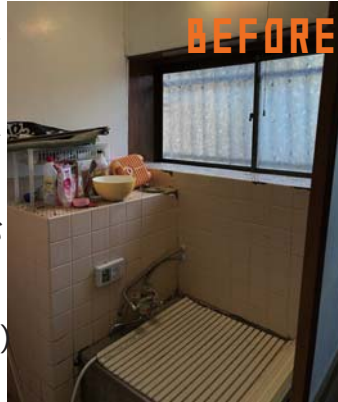

### 【浴室編】

LIXIL のメガチラシを見て藤原店に来店して頂きました。ご自宅が会社のすぐ近くでしたので、すぐ現場確認に行かせて頂き、プランニングを作成しました。今回はアライズ 1616 サイズ (1 坪) の商品です。既存のお風呂は在来タイル風呂でボイラー室が裏にありコンクリートの壁が多く、解体工事に時間がかかりました。搬出は廊下から出さず (汚れ防止) 浴室窓から外部に足場を設置してガラなどを搬出しました。(たいへんな作業ですよ) 工事中に漏水修理も同時に行いました。(同時作業でコストダウンができます) お客様がこだわったのは人工大理石浴槽と艶あり壁パネルです。LIXIL 標準仕様も最高ですがカスタムオーダーで更にカッコイイ浴室になりました。あったかパックに工事断熱施工で快適なお風呂にリフォームできました。