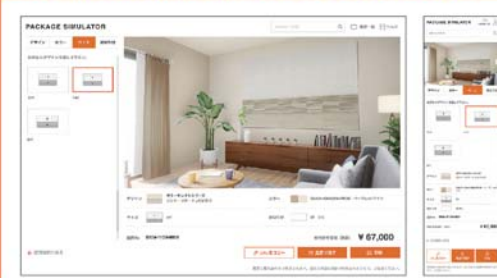

## エコラットプラス デザインパッケージ

部屋の気分を、壁から変えよう。

エコラットプラスを気軽な部分張りすることで、  
お部屋の気分をあなたの思い通りに変えられます。

ガイドに沿って選んでいくだけ！  
パソコン、スマホで簡単にプランが探せます。

シミュレーターはこちら

写真・記事：株式会社 LIXIL