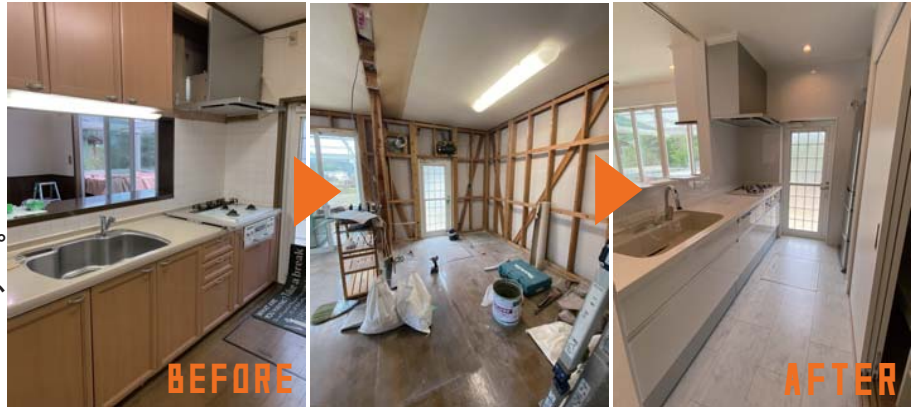

KRAFT NewsPaper

施工例のご紹介

【キッチン 編】

既存のシステムキッチンを最新の対面キッチンに変更しました。既存は大きい吊り戸棚と、汚れが付きやすい換気扇・食器洗い機がない状態でした。今回はリビングも改装してるので、開放的で使いやすいキッチンを提案いたしました。配置は変更していませんが、吊り戸棚をなくし、換気扇はLIXILの最新レンジフードに変更しました。汚れが付きにくい換気扇は、大変人気のある商品のひとつです。人工大理石のカウンタートップとシンク、ガスコンロは色を合わせています。引出し式の収納には、500mm ビールケースが箱ごと収納できます。床材は大理石調の水廻りにも適したフローリングになっています。家電収納、食器棚はKRAFTオリジナルで大型の引戸付きです。収納力は抜群、電子レンジなどの家電を使わない時は隠せる設計になっています。KRAFTの設計のコンセプトは「使い勝手がよくなれば自ずとデザイン性も良くなる」です。今回もお客様に喜んで頂くことができました。造り手としては、これが一番嬉しいことです。

～ いわき市 K 様邸 ～

ただいまセール開催中です！

キッチンコーナー

<p>524,000円 60%OFF 標準工事費 49万円</p>	<p>835,000円 55%OFF 標準工事費 69万円</p>	<p>926,500円 45%OFF 標準工事費 99万円</p>
---	---	---

皆様へ日頃の感謝を込めまして

<p>60%OFF 652,000円 57万円</p>	<p>55%OFF 864,600円 68万円</p>	<p>1,128,600円 122万円</p>
--	--	--------------------------------