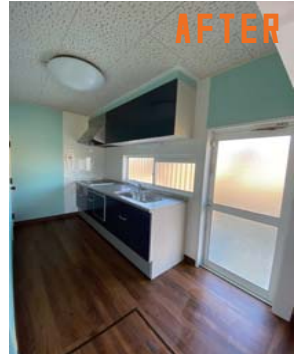

KRAFT Newspaper

施工例のご紹介

木造2階建て住宅の1階部分をフルリノベーションしました。
和室は畳を撤去して、バリアフリー工事でフローリングの部屋に変更。
既存床を撤去したので防蟻処理も通常は床下に入って施工しますが、
今回は上から見て隅々まで念入りに処理できたので、より一層安心です。
フローリングはLIXILのビンテージタイプを選び、壁の一部にOSB版を

貼ることで、ブルックリンスタイルにしました。通常はクロス仕上げですが、お客様のライフスタイルに合わせ、イメージ通りに仕上げることが出来ました。新規家具は出

来るだけ置かないスタイルなので、テレビボードはクラフトオリジナルで製作し、配線が隠れる設計です。テレビを置いても配線が隠れるので非常にスッキリしています。ポイントで淡いブルーのクロス貼りがハワイの住居のようです。個性的な1様にお似合いの家となりました。

～ いわき市1様邸 ～