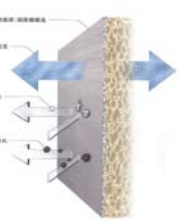

魔法のタイル・エコカラットプラス

加湿・除湿・脱臭をしてくれるタイルをご存知ですか？湿気は通して、水や汚れはほぼ通さないタイルです。しかも、汚れたら水拭きできる優れた調湿壁エコカラットプラス！部屋のアクセントとしてお使い頂きながら、自然に快適な暮らしに繋がっているというのは、とても魅力です。壁の一部に貼ることも可能です。トイレの脱臭を考え、貼る方もおられます。色やデザインのバリエーションが豊富ですので、自分好みのデザインがきっと見つかるはずです。

湿気は通すが、水や汚れはほぼ通さない。

実物
凹凸がついている物

無臭・無臭の臭い、湿気、汚れはほぼ通さない。これからの壁材は、水拭きできる「調湿壁」エコカラットプラスへ。