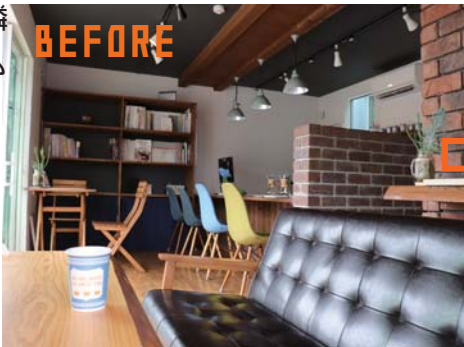

KRAFT Newspaper

施工例のご紹介

【内装工事編】

クラフト泉店 (Tokidoki Kafe) の店舗を、お隣の中津からあげ総本家もり山 いわき泉店様からのご依頼で飲食店に改装いたしました。

クラフトが得意とする、ブルックリン(スタイル)風に仕上げました。既存で利用できる材料は生かして、飲食店舗の基準をクリアさせる設計です。厨房は新規にシンク、換気設備、ガス台、業務用冷蔵庫を設置するスペースを確保し、限られたスペースに効率よく配置しています。お店はカウンター席を増やしテーブル席も3ヵ所確保できるプランです。メインはからあげ店ですが、多彩なメニューをご提供する予定です。居心地の良いお店になることでしょう。お近くにお越しの際は、ぜひ、美味しいからあげをご賞味ください。

お得な情報 お電話お待ちしております！

花粉の季節がやってきました！花粉症で洗濯物を外に干すことができず、部屋中が洗濯物でいっぱい！というご家庭はありませんか？私もその中のひとりです。部屋干しの不便を解消する**サンルーム**をご紹介します。弊社でも人気商品のひとつで、大変喜ばれております。花粉を気にすることなく、太陽光で洗濯物を乾かすことができ、雨・風関係なく使用することができます。部屋干しスペースが不要となり、急な雨で洗濯物を濡らすこともなくなります。こちらの商品を今回、特別価格でご紹介いたします。