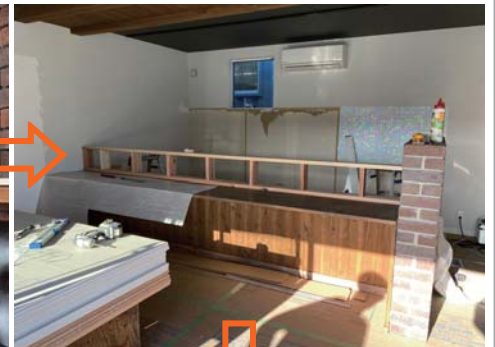

KRAFT Newspaper

施工例のご紹介

【内装工事編】

クラフト泉店 (Tokidoki Kafe) の店舗を、お隣の中津からあげ総本家もり山 いわき泉店様からのご依頼で飲食店に改装いたしました。

クラフトが得意とする、ブルックリン(スタイル)風に仕上げました。既存で利用できる材料は生かして、飲食店舗の基準をクリアさせる設計です。厨房は新規にシンク、換気設備、ガス台、業務用冷蔵庫を設置するスペースを確保し、限られたスペースに効率よく配置しています。お店はカウンター席を増やしテーブル席も3ヵ所確保できるプランです。メインはからあげ店ですが、多彩なメニューをご提供する予定です。居心地の良いお店になることでしょう。お近くにお越しの際は、ぜひ、美味しいからあげをご賞味ください。